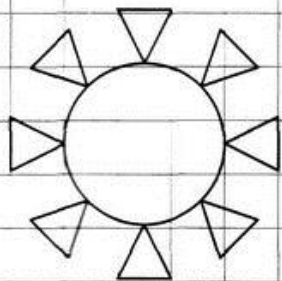

Занятие по формированию элементарных математических представлений  
средняя группа 1 неделя мая

1 задание

Раскрась одинаковые фигуры одним цветом.

	- жёлтым
	- синим
	- красным
	- коричневым
	- зелёным

## 2 задание

Найди подходящие заплатки.

Раскрась цветок в верхнем левом углу в красный цвет, в правом нижнем - в синий, в левом нижнем - в жёлтый, в правом верхнем - в оранжевый. Посередине нарисуй ещё один цветок.