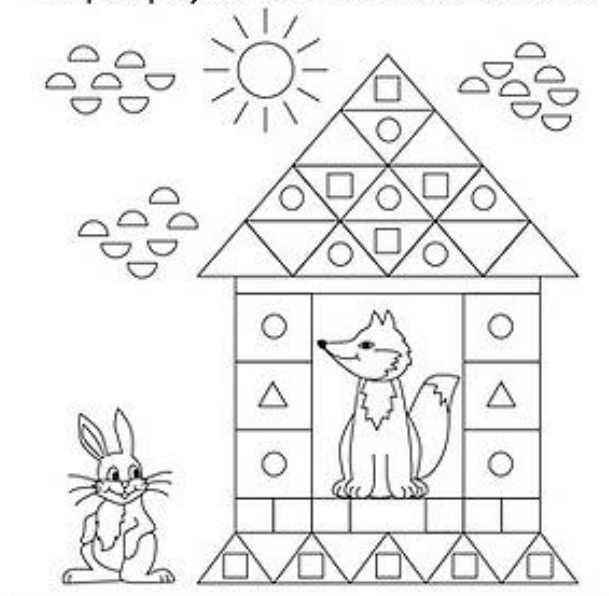

## 2 задание

Найди подходящие заплатки.

Раскрась цветок в верхнем левом углу в красный цвет, в правом нижнем - в синий, в левом нижнем - в жёлтый, в правом верхнем - в оранжевый. Посередине нарисуй ещё один цветок.

8

Раскрась рисунок в соответствии со значками.

□ - красным      △ - зелёным  
 ◐ - синим      ○ - жёлтым

25