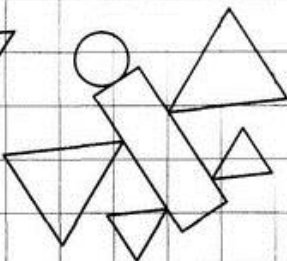

Занятие по формированию элементарных математических представлений  
средняя группа 1 неделя мая

1 задание

Раскрась одинаковые фигуры одним цветом.

	- жёлтым
	- синим
	- красным
	- коричневым
	- зелёным

## 2 задание

Найди подходящие заплатки.

Раскрась цветок в верхнем левом углу в красный цвет, в правом нижнем - в синий, в левом нижнем - в жёлтый, в правом верхнем - в оранжевый. Посередине нарисуй ещё один цветок.