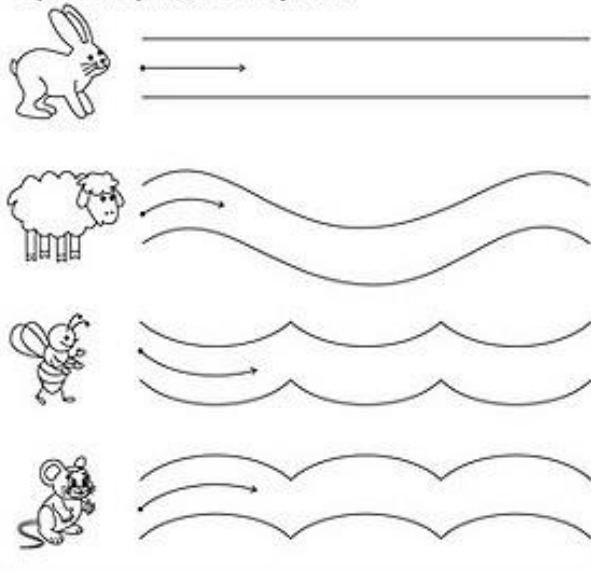

3 задание

МЕЛКАЯ МОТОРИКА

Пройди по дорожкам, не выходя за края и не отрывая карандаш от бумаги.